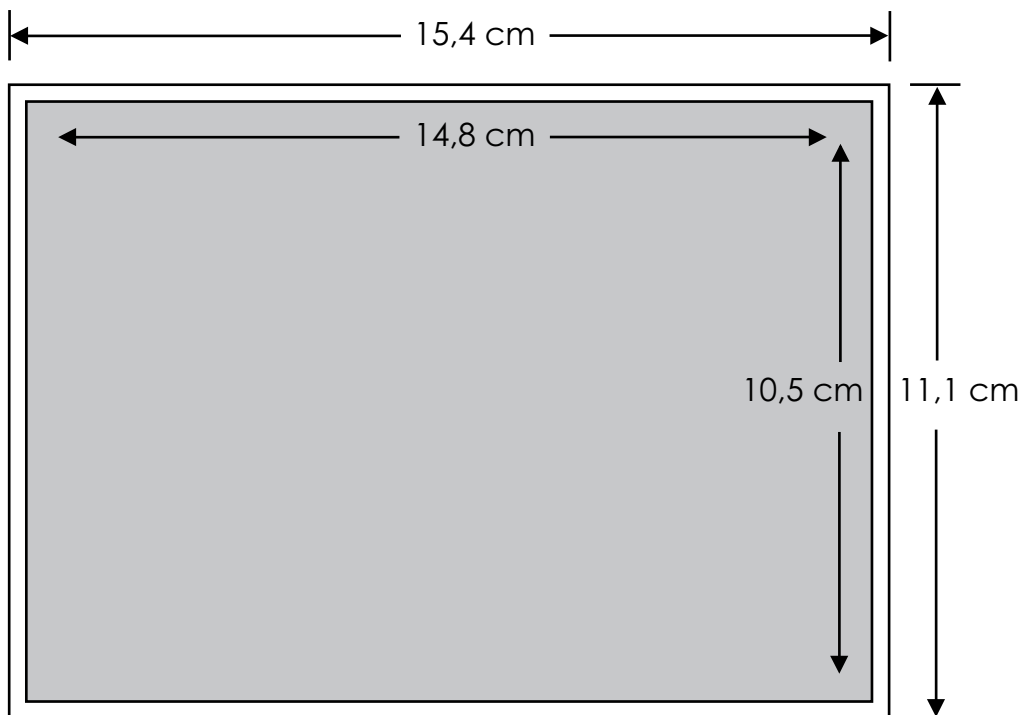

Kartenkleber: Postkarte mit Lenticular-/Hologramm-Druck

Beratung, Buchung und Abwicklung

Tel: +49 (0) 89 / 21 83 - 77 63, - 83 47, -84 39

Fax: +49 (0) 89 / 21 83 - 82 52

E-Mail: prospektbeilagen@sueddeutsche.de

Beschreibung

Postkarte mit Wechselbildern oder 3D-Motiven.

1. Formate / Gewicht

Format: 105 x 148 mm (DIN A6 – Postkartenformat)

Es ist nur eine Postkarte im Querformat möglich.

Max. Produktgewicht 10 g

2. Papier / -gewicht / -eigenschaften

Alle zur Herstellung notwendigen Informationen erhalten Sie von uns. Die Herstellung der Lenticular-Karten erfolgt bei einem externen Druckdienstleister über uns. Eine eigene Herstellung ist aufgrund der strengen technischen Anforderungen leider nicht möglich. Gerne holen wir Ihnen ein Angebot ein.

3. Sonstiges

Aufgrund der Produkteigenschaften der Lenticularkarten muss von einer erschwerten Verarbeitung (Reduzierung der Verarbeitungsgeschwindigkeit) ausgegangen werden. Deshalb sind für die Verarbeitung je nach Verbreitungsgebiet mehrere Tage notwendig.

Anmerkung: Herstellung nur durch unseren Dienstleister.
Ein Angebot holen wir gerne für Sie ein.

Seien Sie anspruchsvoll.

Süddeutsche Zeitung