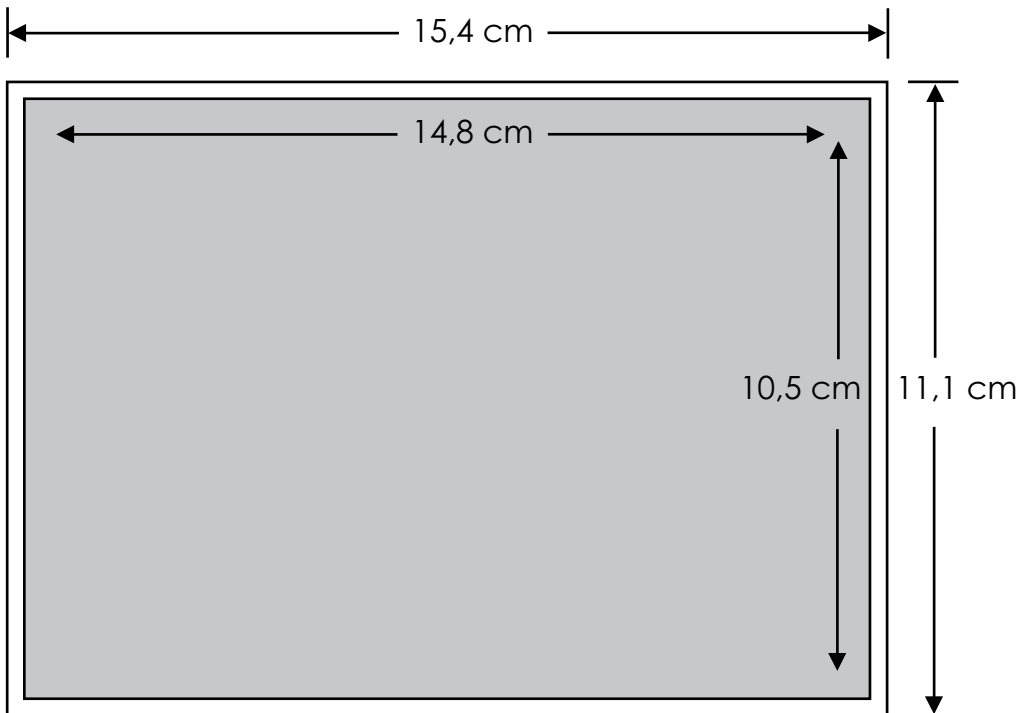

Kartenkleber: Postkarte auf Selbstklebefolie (Aufkleber)

Beratung, Buchung und Abwicklung

Tel: +49 (0) 89 / 21 83 - 77 63, - 83 47, -84 39

Fax: +49 (0) 89 / 21 83 - 82 52

E-Mail: prospektbeilagen@sueddeutsche.de

Beschreibung

Postkarte auf Selbstklebefolie, bei der sich die Oberfläche vom Träger ablösen lässt (Abziehbilder, Aufkleber). Angestanzte Motive sind möglich. Geeignet für Produkte, bei denen eine ganz besondere Aufmerksamkeit erzeugt werden soll. Vorder- wie Rückseite bedruckbar.

1. Formate

Mindestformat: 90 x 90 mm

Maximalformat: 105 x 148 mm (DIN A6 – Postkartenformat)

Hochformat und Querformat möglich (bitte angeben).

2. Papier / -gewicht / -eigenschaften

Papier: IGEPa Postkartenkonstruktionskarton

Obermaterial: High Gloss white, ca. 83 g/m²

Klebstoff: Permanent

Abdeckpapier: 128 g/m², ungeschlitzt

Papierlaufrichtung: Schmalbahn

Anmerkung: Wir sind Ihnen gerne behilflich bei der Vermittlung einer Druckerei zur Herstellung der Postkarten. Auf Anfrage erhalten Sie die Herstellpreise und ein Angebot.

Seien Sie anspruchsvoll.

Süddeutsche Zeitung