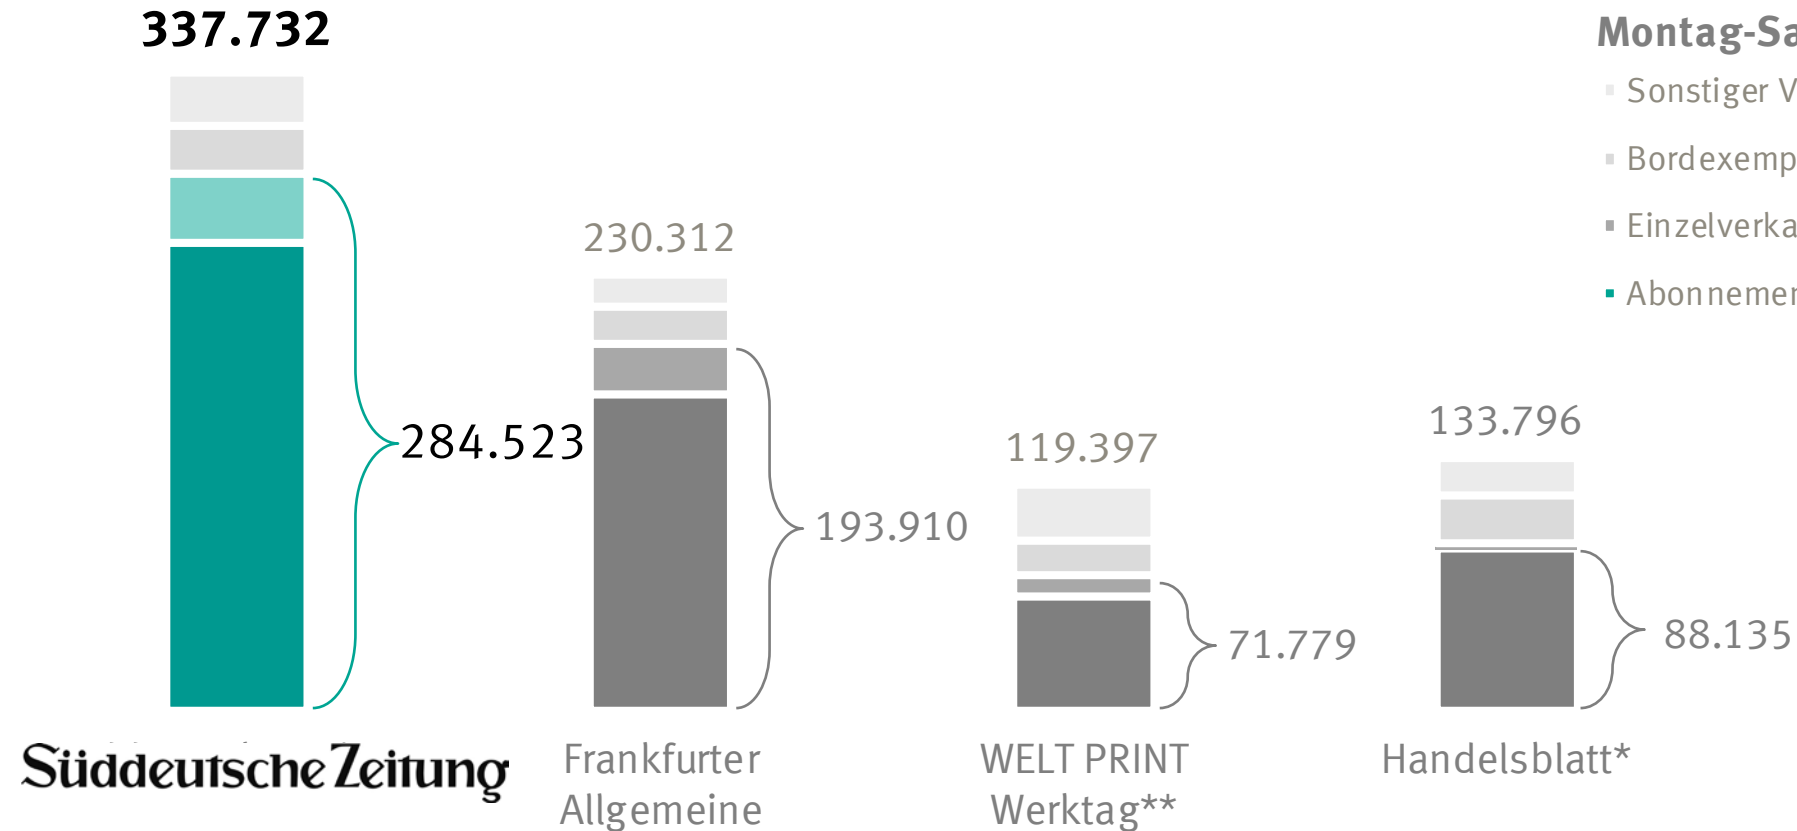

Härteste Währung: Abo und EV

IVW II. Quartal 2019 – Auflagenstruktur

Verkaufte Auflage
Montag-Samstag

- Sonstiger Verkauf
- Bordexemplare
- Einzelverkauf
- Abonnements

* Montag-Freitag

** WELT PRINT Werktag = Die Welt/Welt kompakt

Quelle: IVW Auflagenliste II. Quartal 2019